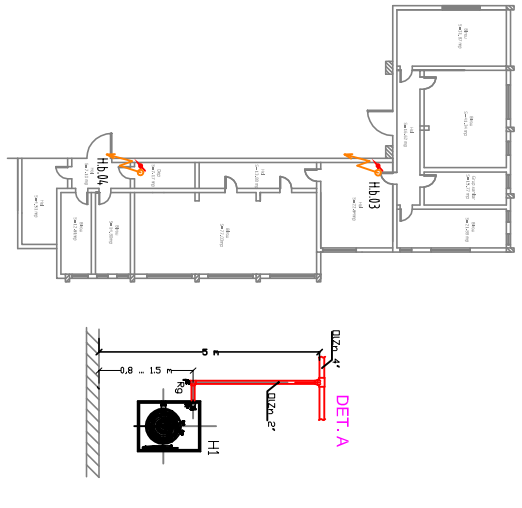

1. **Legend**
2. Hârlă de interior - 3x2"
   - conductă alăturare cu apă pentru hârlă internă
   - conductă alăturare cu apă pentru hârlă externă
   - cabluri și conductori electrice pasivi
   - C.P. - cabinet de comandă
   - B.A. - baterie de acumulatori
   - C.A. - centrală de aer condiționat